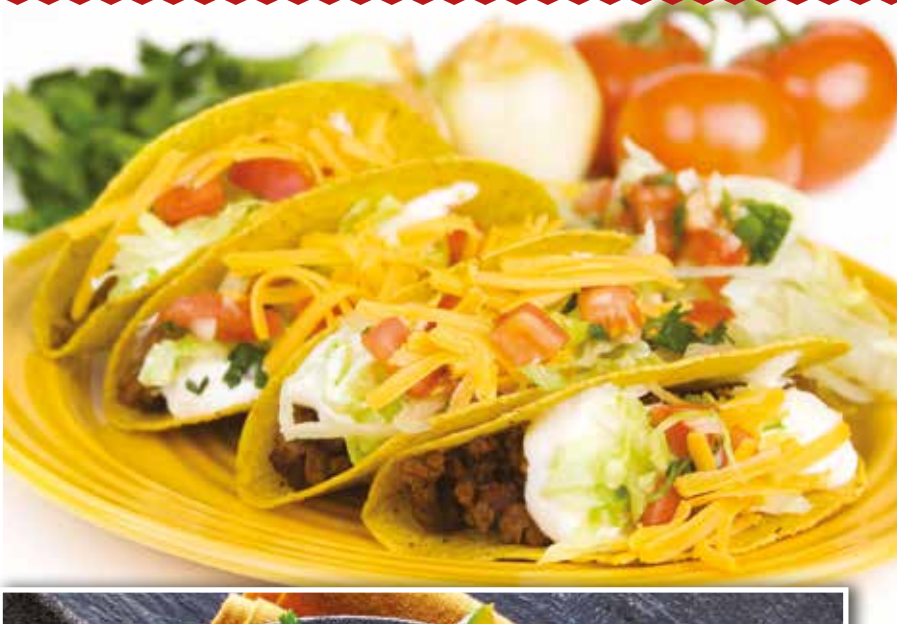

robot *coupe*®

TEX-MEX

Restoranlar